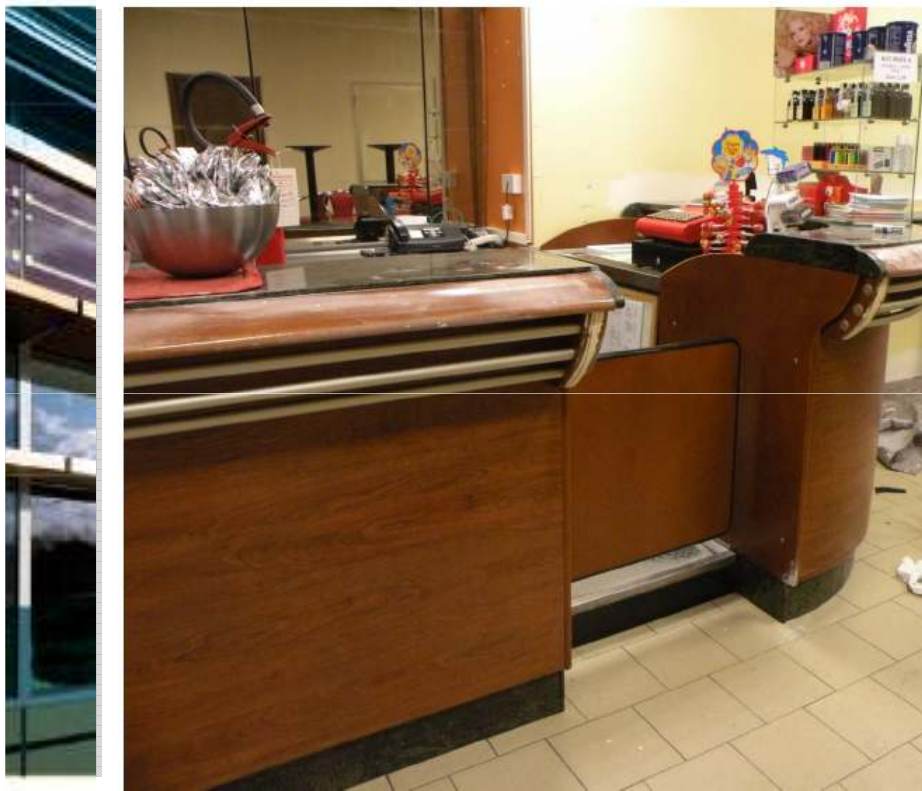

Bancone

Tabaccheria Cà del Pozzo 2 (Imola, BO)

Famiglia 3M DI-NOC: Trama Tessuto
Finitura: FA-1158