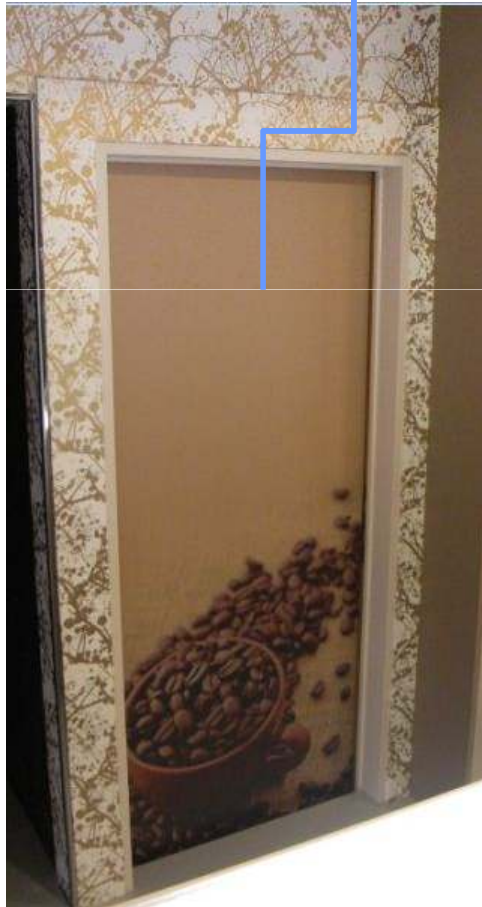

Bancone

Famiglia 3M DI-NOC: Tinta Piatta Bianca Opaca
Finitura: PS-903

Bancone

Famiglia 3M DI-NOC: Pino
Finitura: FW-641

Porte

Inside Cafè (imola, BO)

Famiglia 3M DI-NOC: Trama Tessuto
Finitura: FE-801 (stampato)