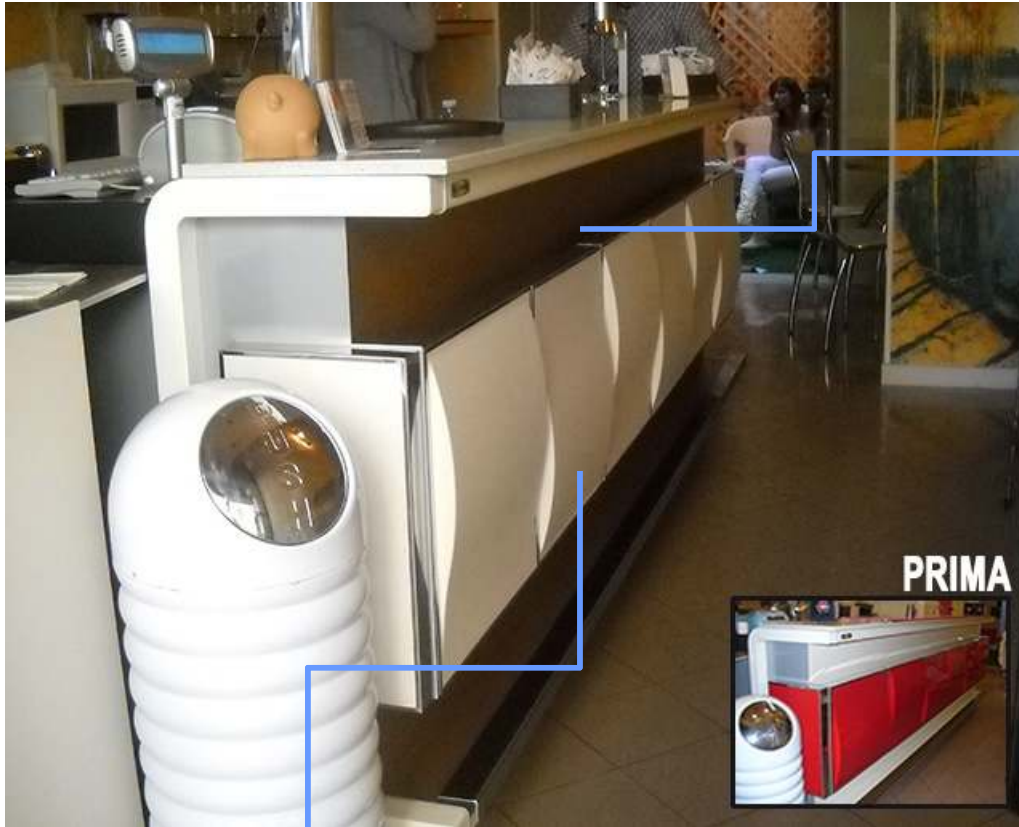

Famiglia 3M DI-NOC: Trama Tessuto
Finitura: FE-801

Famiglia 3M DI-NOC: Tinta Piatta
Finitura: PS-292

Bancone

**Famiglia 3M DI-NOC: Mogano
Finitura: WG-1816**

**Famiglia 3M DI-NOC: Tinta Piatta Bianca Opaca
Finitura: PS-973**