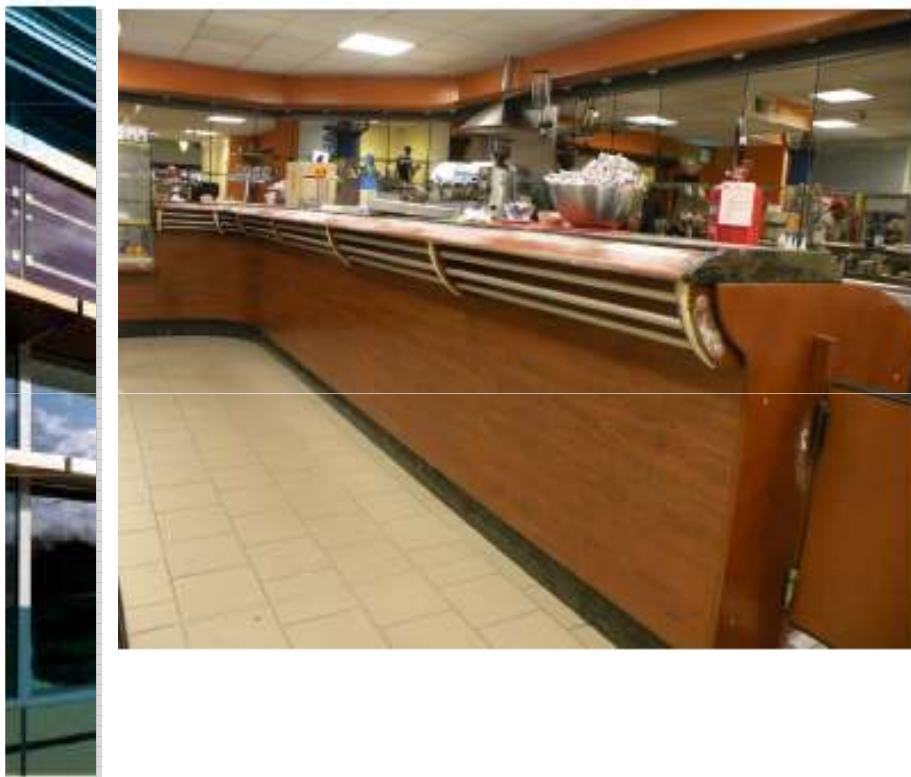

3M Architectural Markets Department

Case History – Riqualificazione Arredo Bar & Hotel

3M

Bancone

Tabaccheria Cà del Pozzo 2 (Imola, BO)

Famiglia 3M DI-NOC: Pelle
Finitura: LE-128

Famiglia 3M DI-NOC: Tinta piatta
Finitura: PS-151

Bar Cacciatori (Imola, BO)

**Famiglia 3M DI-NOC: Metallo spazzolato blu
Finitura: ME-1175**

Bancone

Bar Il Punto (Imola, BO)

Famiglia 3M DI-NOC: Laccato bianco
Finitura: HG-1205

Famiglia 3M DI-NOC: Astratto
Finitura: FA-1099